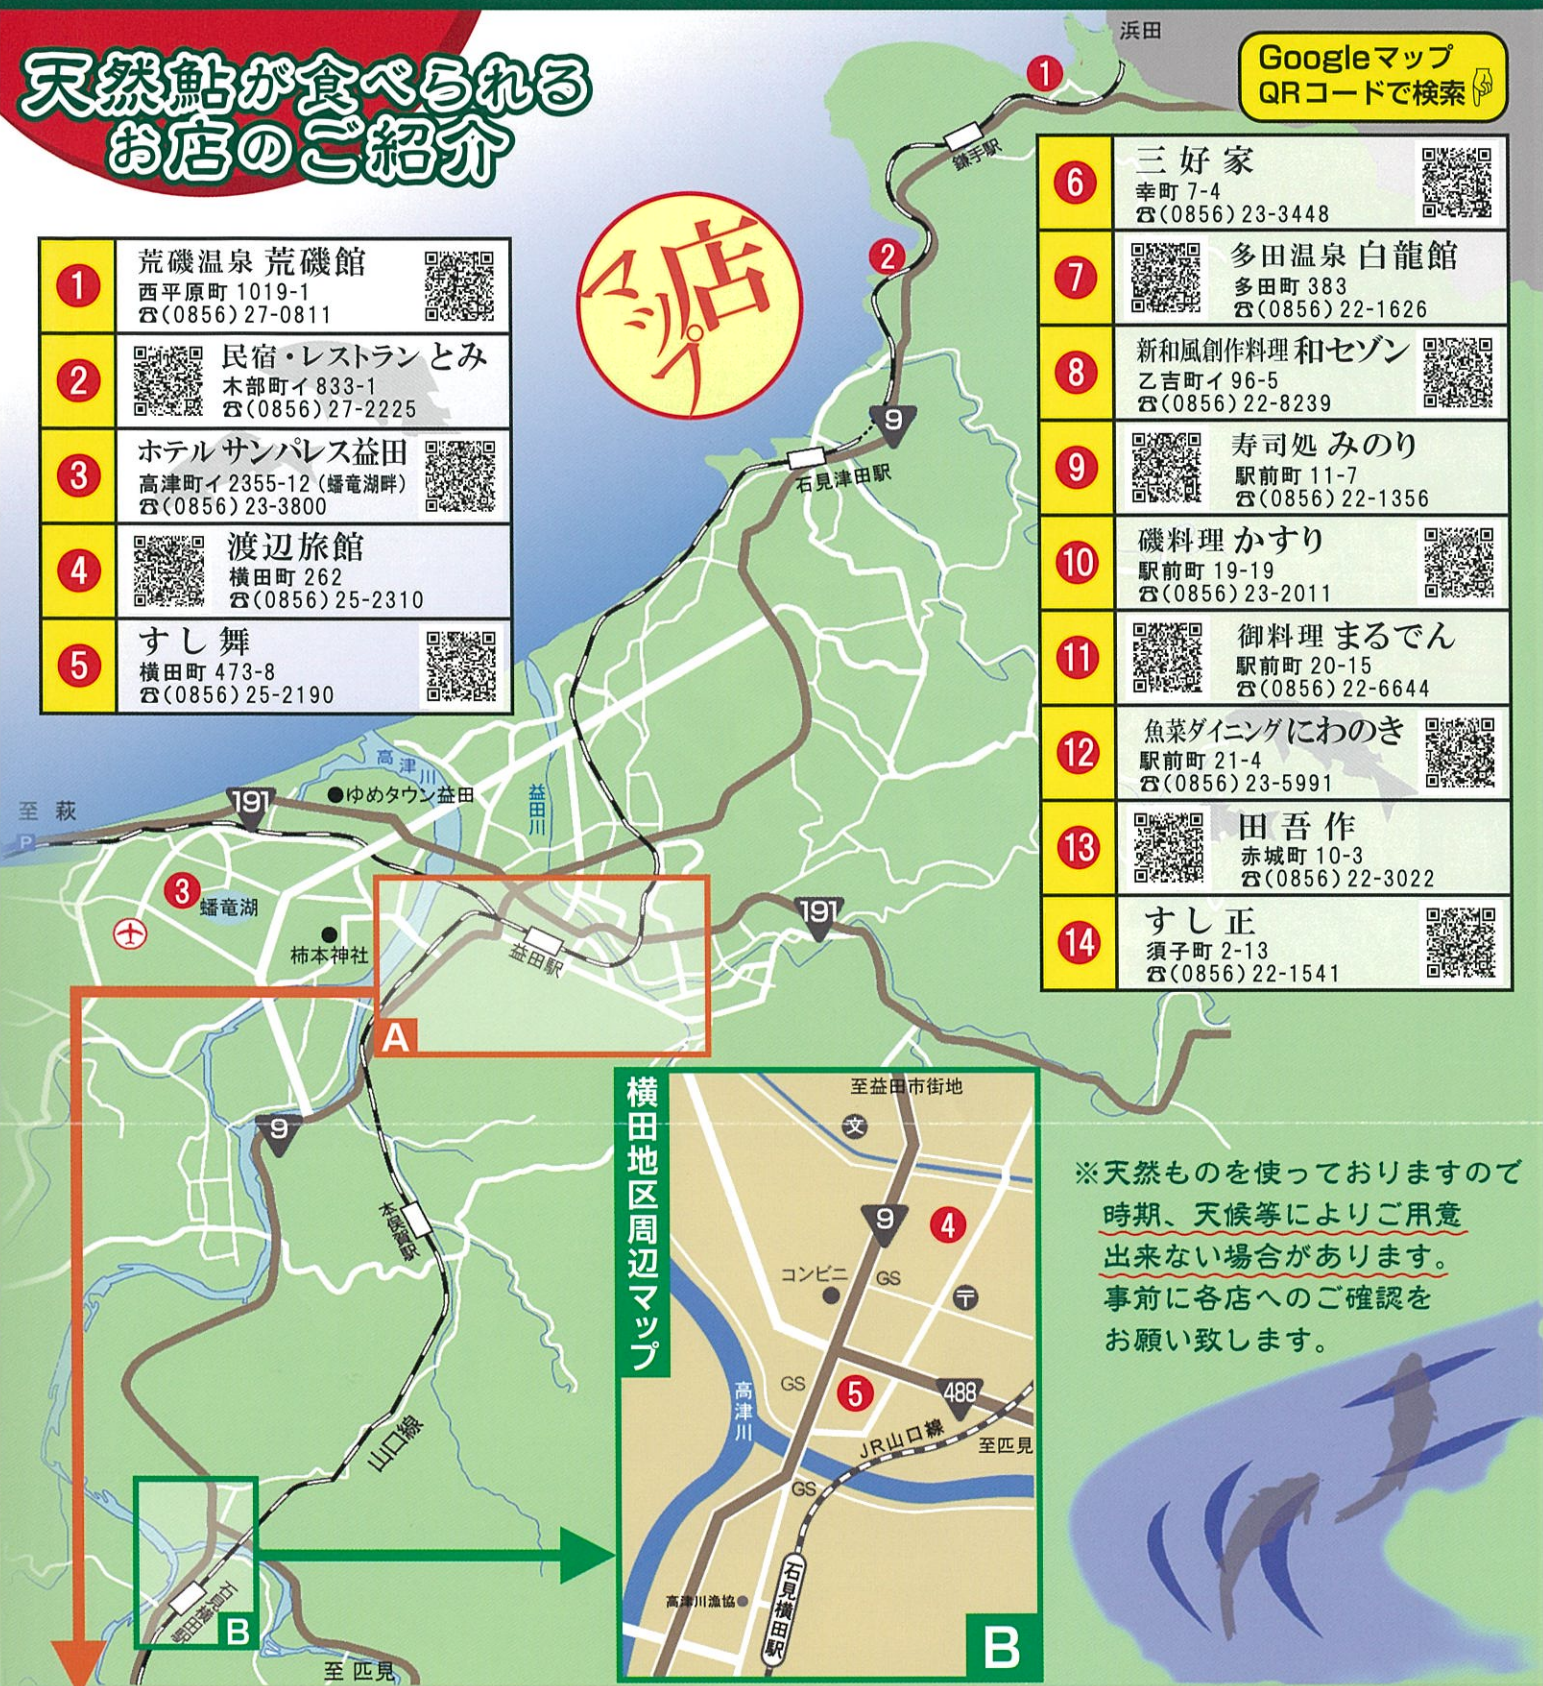

天然鮎が食べられる お店のご紹介

Googleマップ
QRコードで検索

1	荒磯温泉 荒磯館 西平原町 1019-1 ☎(0856) 27-0811
2	民宿・レストランとみ 木部町イ 833-1 ☎(0856) 27-2225
3	ホテル サンパレス益田 高津町イ 2355-12 (蟠竜湖畔) ☎(0856) 23-3800
4	渡辺旅館 横田町 262 ☎(0856) 25-2310
5	すし舞 横田町 473-8 ☎(0856) 25-2190

6	三好家 幸町 7-4 ☎(0856) 23-3448
7	多田温泉 白龍館 多田町 383 ☎(0856) 22-1626
8	新和風創作料理 和セゾン 乙吉町イ 96-5 ☎(0856) 22-8239
9	寿司処 みのり 駅前町 11-7 ☎(0856) 22-1356
10	磯料理 かすり 駅前町 19-19 ☎(0856) 23-2011
11	御料理 まるでん 駅前町 20-15 ☎(0856) 22-6644
12	魚菜ダイニングにわのき 駅前町 21-4 ☎(0856) 23-5991
13	田吾作 赤城町 10-3 ☎(0856) 22-3022
14	すし正 須子町 2-13 ☎(0856) 22-1541