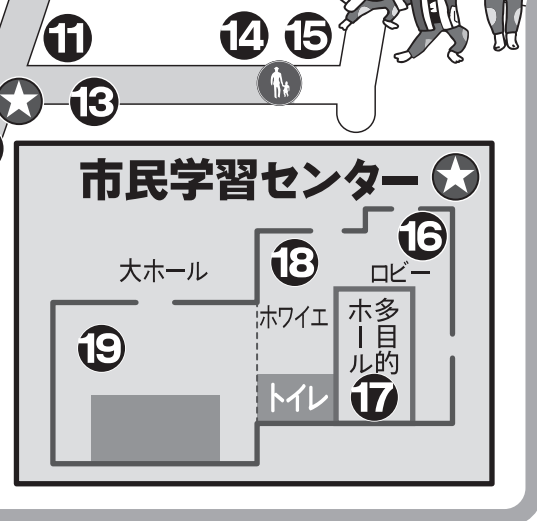

- 3 JR軌道自動自転車乗車体験 (JR益田駅)
- 4 JR子ども制服記念撮影・缶バッジ作成

**1 東部スタート(キヌヤ側) (11:00~12:00)**  
**西部スタート(パステル側) (11:45~13:00)**

**7 出店** (EAGA平面駐車場)  
概観、ジェラート、YELLOW BUS、南CANDY 千両まんじゅう本店、からあげラボ ハジメ、石見金魚愛好会、益田支部、(公社)益田青年会議所、アートスイーツ★Fu、すし善、S.m.S.自家焙煎 稲穂、フリースタイルカンパニー

**8 益田ひろみさんをさがす会** (かまの横)

**9 JAしまね** (益田中央支店 駐車場) 指導販売課

**11 自衛隊車両、ミニ制服記念撮影** (自衛隊益田地域事務所) (税務署横)