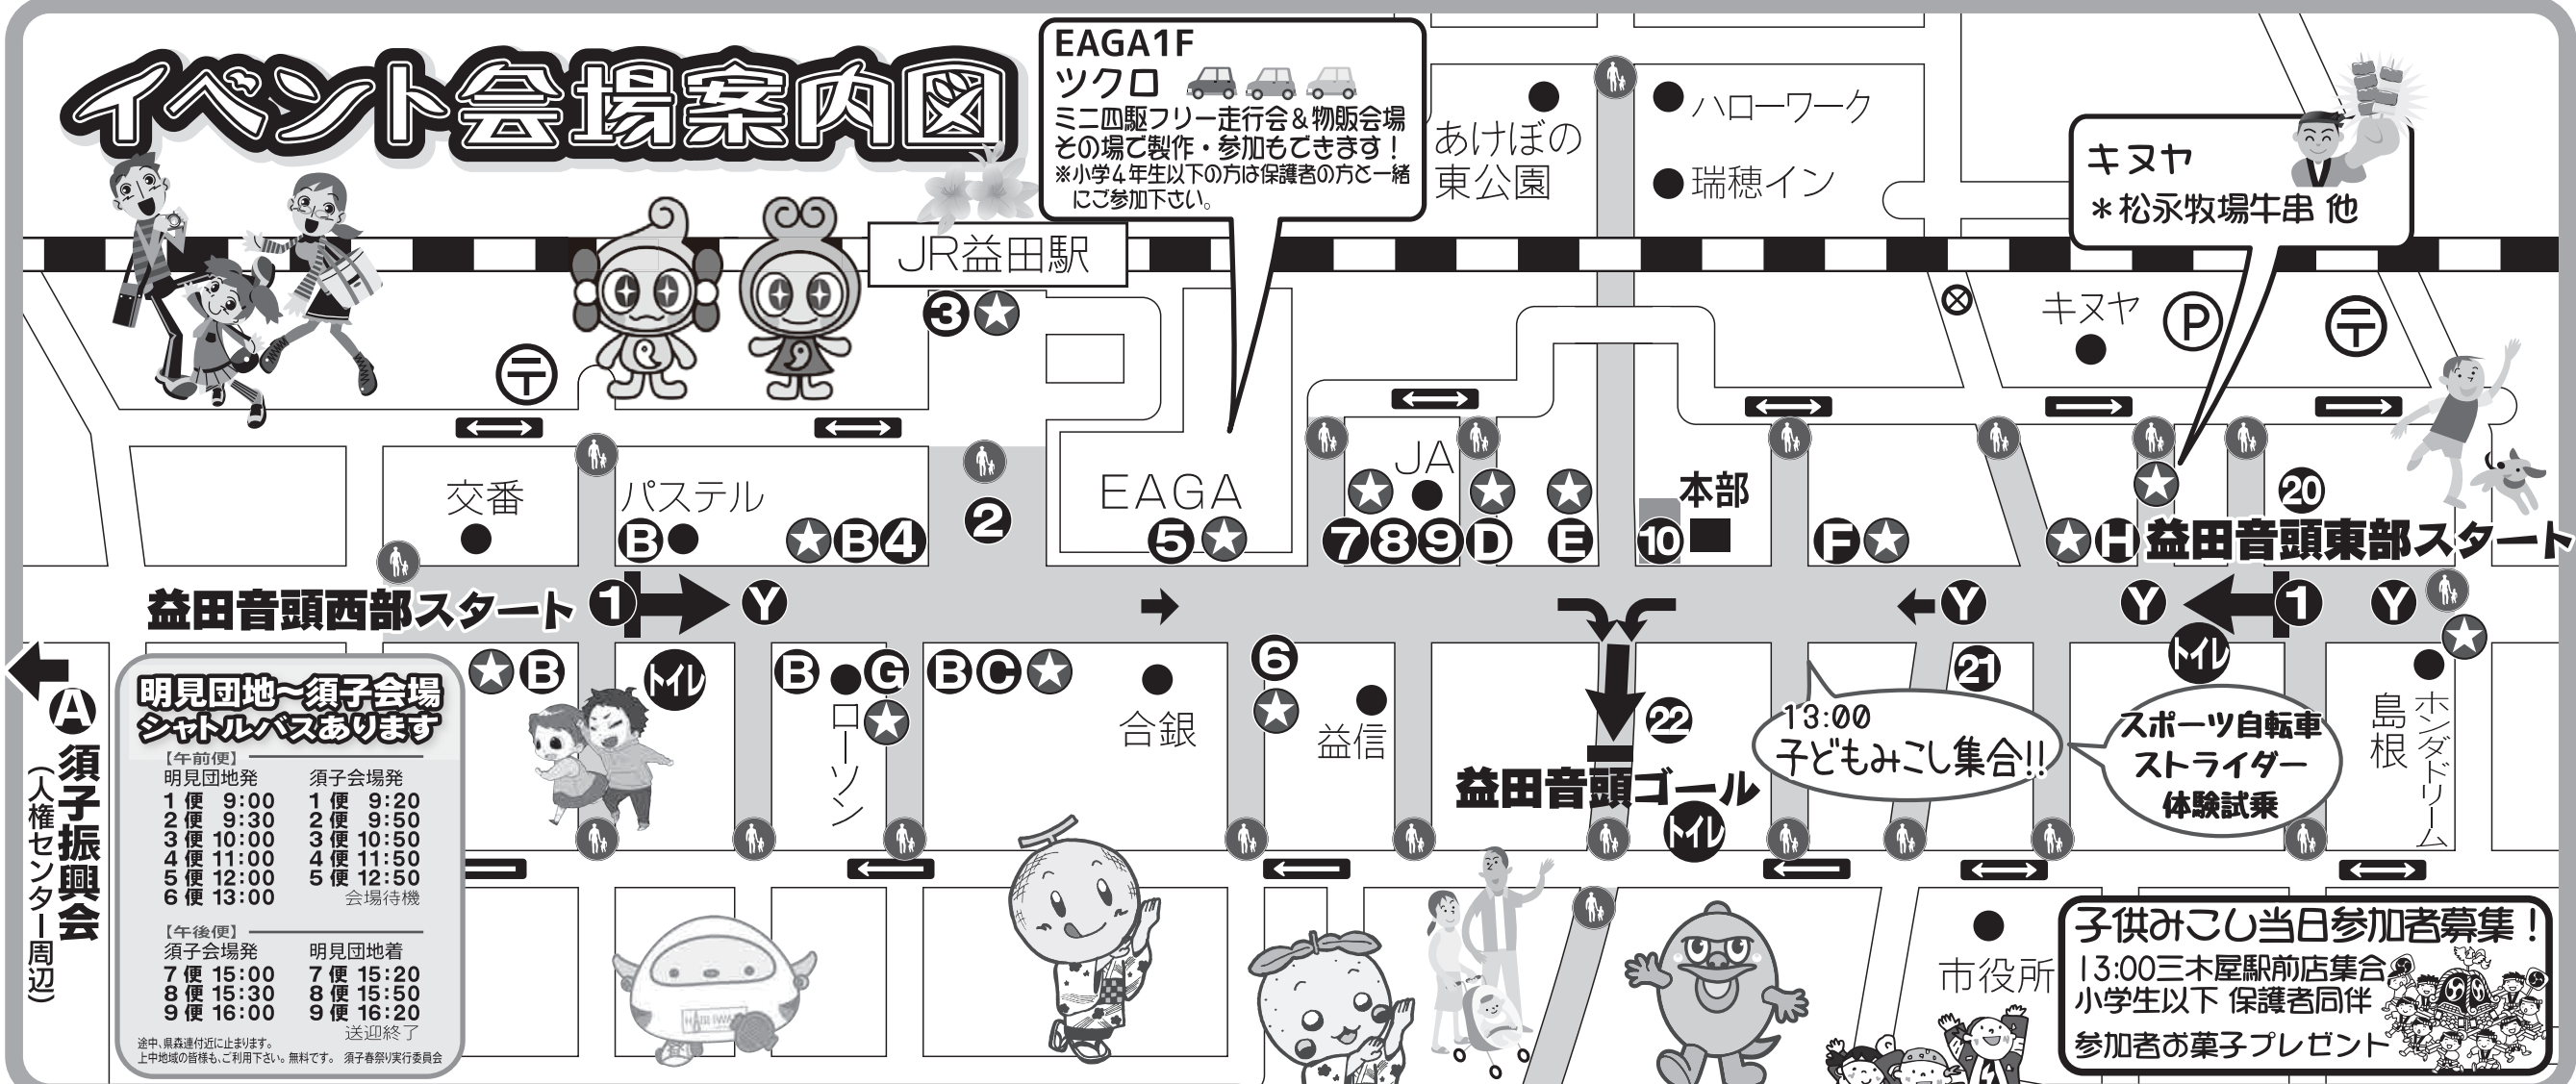

# イベント会場案内図

**EAGA1F**  
ツクロ  
ミニ四駆フリー走行会&物販会場  
その場で製作・参加もできます!  
※小学4年生以下の方は保護者の方と一緒にご参加下さい。

**キヌヤ**  
\*松永牧場牛串 他

**明見団地〜須子会場**  
シリアルバスあります

【午前便】	
明見団地発	須子会場発
1便 9:00	1便 9:20
2便 9:30	2便 9:50
3便 10:00	3便 10:50
4便 11:00	4便 11:50
5便 12:00	5便 12:50
6便 13:00	会場待機
【午後便】	
須子会場発	明見団地着
7便 15:00	7便 15:20
8便 15:30	8便 15:50
9便 16:00	9便 16:20

**パフォーマンスステージ** (駅前ロータリー入口)

常盤乳児園(宇宙がやってきた(ダンス2曲))	10:10~10:20
益田フォークダンスの会 (楽しいフォークダンスを皆様と一緒に!)	10:25~10:45
INFINITY(Dancing∞Harmony)	10:50~11:10
VIVID☆CLOTHES(K-POPダンス)	11:15~11:30
益田東中学校吹奏楽部(東中ブラスパフォーマンス〜春〜)	13:00~13:30
MAY HIP HOP SPECIAL DANCE UNIT!!! (MAY HIP HOP 益田まつりスペシャルメドレー)	13:35~13:55
レイフラー-益田-レイフラー-ケニ高瀬(フラダンス)	14:00~14:20
It's (ダンス)	14:25~14:35

**メインステージ** (サイクルセンターまつしま前)

オープニング	9:50~10:00
消防音楽隊演奏	10:00~10:05
熱狂楽団 TAPASCON (ラテンジャズバンド)	10:05~10:25
ラウアエあけぼの(フラタチアンダンス)	10:30~10:45
葵保育園 (ダンス)踊るポンポコリン(ソーラン節)	10:50~11:10
Halau O Lefua(フラダンス)	13:00~13:20
益田おんど表彰	13:25~13:35
益田中学校吹奏楽部(吹奏楽演奏)	13:40~14:05
益田市民吹奏楽団	14:10~14:40
お楽しみ抽選会	14:45~15:00
大蛇大集合	15:05~15:30

**10 メインステージ (15:05~15:30)**  
**益田市石見神楽神和会**  
**大蛇大集合**

**17 石見神楽ステージ** (市民学習センター多目的ホール)  
益田市石見神楽同好会 11:00~15:00  
塩比 祇須皇 比 江 山 蛇  
大草神楽愛好会  
梅月神遊座  
多田神楽保存会  
大草神楽愛好会  
梅月神遊座  
多田神楽保存会

**19 益田糸操り人形公演** (市民学習センター大ホールロビー)  
10:30~11:30 寿三翁里、山本一流獅子の一曲  
びんぼろ神、城城阿波の鳴門 順礼歌の路  
13:30~14:30 寿三翁里、山本一流獅子の一曲  
びんぼろ神、城城阿波の鳴門 順礼歌の路