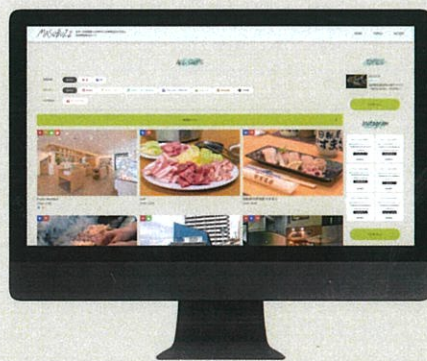

MASU BUZZ

MASUDA BUZZ GUIDE

日本一の居酒屋と100軒以上の飲食店が立ち並ぶ
益田駅前周辺ガイド

<https://masubuzz.com>

西銀座商店会 | 京町商店会 | 新天街商店会 | 吉田東商店会