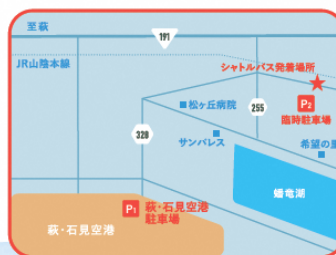

### わんぱく広場

当日の会場  
MAP

入口

### 駐車場案内

萩・石見空港駐車場: 286台  
臨時駐車場

益田場外発売所: 125台  
県立西部高等技術校: 100台  
給食センター: 80台

★臨時駐車場より無料シャトルバスを運行します。

※会場周辺は当日混雑が予想されます。駐車場に限りがありますので、できるだけ乗り合いでお越しになるか定期路線バス、タクシー等をご利用ください。  
※各駐車場で発生した事故・盗難等のトラブルについて主催者は責任を負いかねますのでご了承ください。